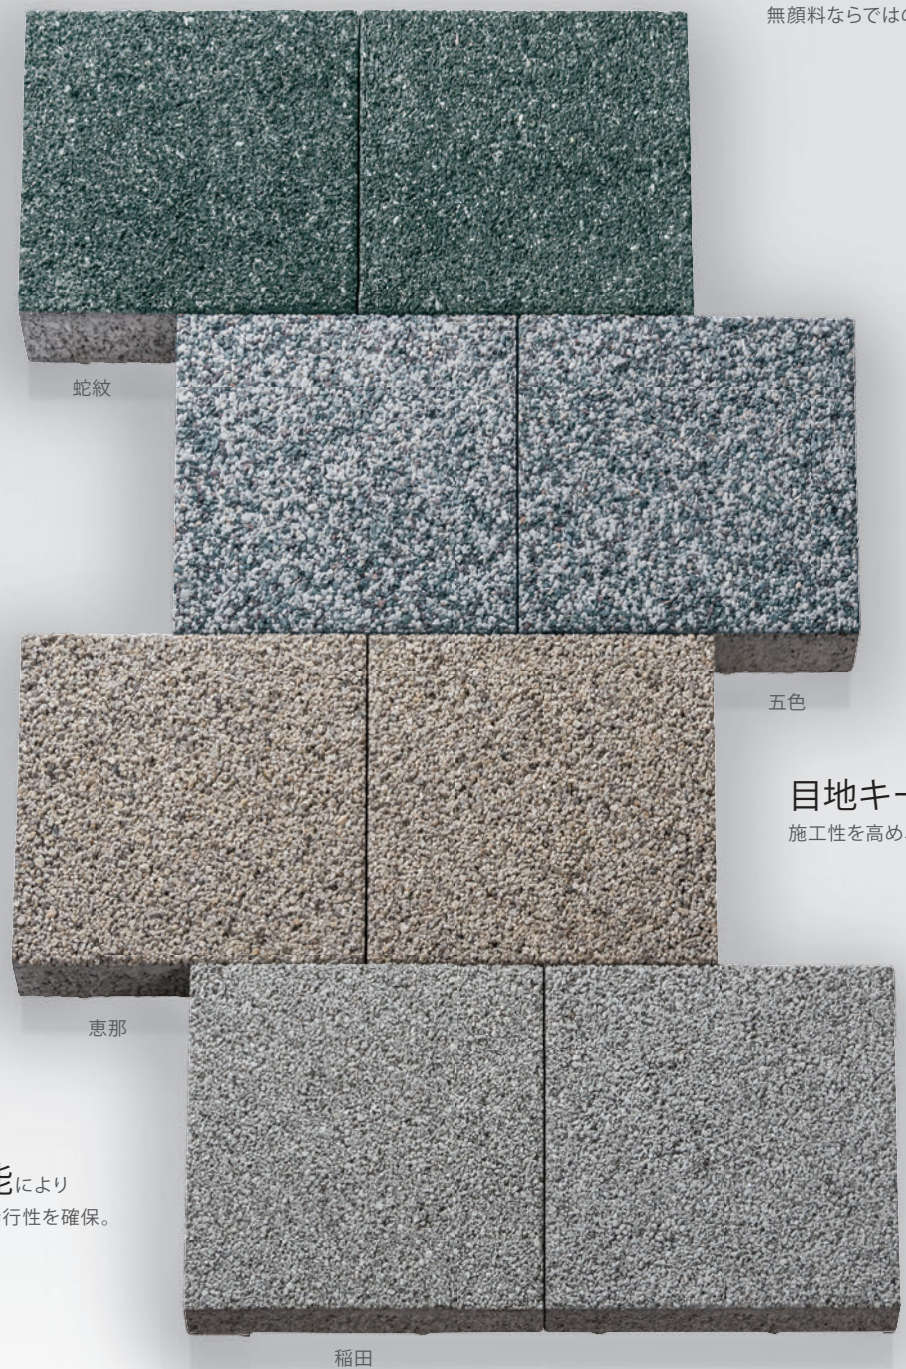

洗い出し Araidashi

慣れ親しんだ洗い出し平板に透水機能を付加

天然骨材(細粒)を洗い出し、骨材の魅力を最大限に発揮。無顔料ならではの風合いが空間を引き立てる。

蛇紋

五色

恵那

稲田

[原寸大]

稲田

透水機能により
安全・安心な歩行性を確保。

COLOR

金華 きんか さなげ(大) 恵那 えな 稲田 いなだ 五色 ごしき 美仙 みせん モスグリーン 蛇紋 じゃもん

※製品カラーは印刷の関係上、実物と多少異なる場合があります。

市道573号線(神奈川県横須賀市)

個人邸(長野県北安曇郡池田町)

DATA