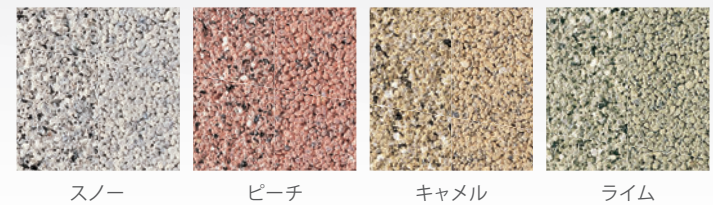

パルテPalte

明るい空間を演出する

FUNCTION

TEXTURE

ノンショット

つや出し

パーチカル

研磨

ORDER RECYCLE

リサイクル対応

エコクレア

ノンショットと
ショットブラストの
2種の仕上げからブロックの印
象が選択可能。

保水機能も選択が可能。
ブロック内に保水した雨水等を蒸発散することで、
路面の温度上昇を抑制し、ヒートアイランド現象を
緩和する。

COLOR

ショット ブラスト	ノン ショット
--------------	------------

※製品カラーは印刷の関係上、実物と多少異なる場合があります。

基調とする
パステルカラーが、
公園・広場・幼稚園などを明るく
演出する。

DATA

W (mm)	L (mm)	T (mm)	参考重量 (kg/個)	使用量 (個/m ²)
300 (298)	300 (298)	60/80	11.30/15.00	11.11

※重量の数値は透水タイプのデータです。
※別途、形状・カラーについては営業担当へお問い合わせください。
※受注生産品です。納期については別途お問い合わせください。
※()は実寸法です。