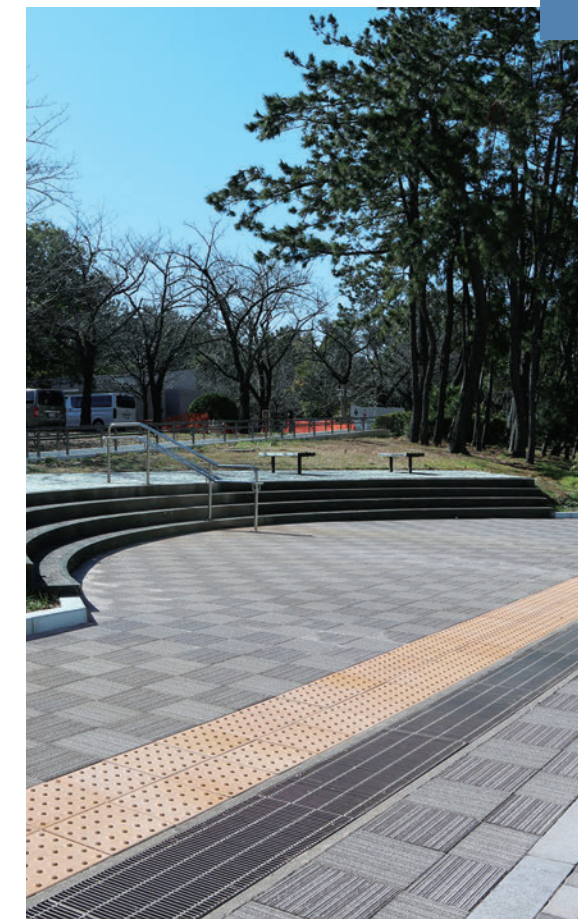

辰巳の森海浜公園 (東京都江東区)