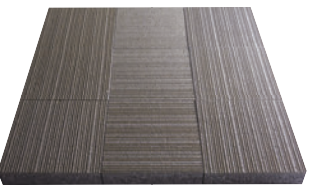

# くしびき Kushibiki

時の移ろいで表情が変化する素材感のある筋目

3種類の異なる溝幅・深さが従来スリットとの違いを見せる。

3種ランダムスリットが織りなす陰影。朝昼夕と太陽の位置によって表情が優しく変化。

くしびきや刷毛引きされた様な仕上げを表現。ナチュラルカラーがより柔らかな印象を与える。

[原寸大]

OG

COLOR ※製品カラーは印刷の関係上、実物と多少異なる場合があります。

G2 PB OG B1

- FUNCTION
- 遮熱低熱
  - 透水
  - 非透水
  - 保水
  - 緑化

- TEXTURE
- スリット
  - 洗い出し
  - シャインブラスト
  - ショットブラスト
  - リフレクトウォッシュ
  - ノンショット
  - つや出し
  - バーチカル
  - 研磨

- ORDER RECYCLE
- リサイクル対応
  - エコクリア/エコスプリット 風来II

田端東遊水池公園(静岡県袋井市)

刈谷駅前線(愛知県刈谷市)

張りパターンによる見え方の違い

イモ張り

市松張り

ボーダー張り