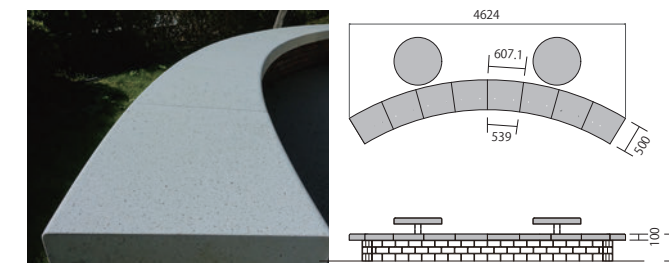

ベンチ

腰掛けのある所に賑わいあり

置き型ベンチ (特注) IW-SPF-A コンクリートの素材感を活かしたシンプルなベンチ

流山おおたかの森 (千葉県流山市)

サイズ: H400 × φ1,200
 材質: コンクリート
 仕上げ: 研磨仕上げ
 オプション: 日よけパラソル

笠石ベンチ (特注) IW-SPF-B 異なるサイズが組み合わせ可能な笠石ベンチ

IKE SUN PARK (東京都豊島区)

笠石A サイズ: D425 × W494 × T130 (t40/40)
 笠石B サイズ: D425 × W562/458 × 130 (t40/40) ※R形状
 材質: ホワイトコンクリート
 仕上げ: 研磨仕上げ
 ※円形ベンチについては別途お問い合わせください。

笠石ベンチ (特注) IW-SPF-C 差し色のホワイトが映える笠石ベンチ

オフィスタワー (神奈川県横浜市)

笠石 サイズ: D500 × W607.1/539.0 × T100 ※R形状
 材質: ホワイトコンクリート
 仕上げ: 研磨仕上げ
 ※テーブルについては別途お問い合わせください。

ハコベン空豆 ZKY-ST-SORAMAME-21 再生木材を使用したシンプル形状のベンチ

サイズ: H450 × L2100 × D
 座板
 材質: セコロウッド1
 カラー: ダークブラウン・ブラック
 仕上げ: サンディング仕上げ
 フレーム
 材質: アルミ型材
 カラー: マットブラウン
 仕上げ: アルマイト仕上げ