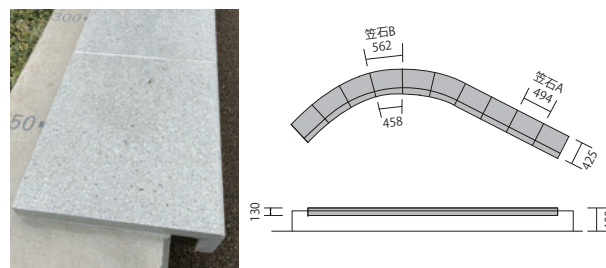

ベンチ

腰掛けのある所に賑わいあり

置き型ベンチ (特注) IW-SPF-A コンクリートの素材感を活かしたシンプルなベンチ

流山おおたかの森 (千葉県流山市)

サイズ: H400 × φ1,200
 材質: コンクリート
 仕上げ: 研磨仕上げ
 オプション: 日よけパラソル

笠石ベンチ (特注) IW-SPF-B 異なるサイズが組み合わせ可能な笠石ベンチ

IKE SUN PARK (東京都豊島区)

笠石A サイズ: D425 × W494 × T130 (t40/40)
 笠石B サイズ: D425 × W562/458 × 130 (t40/40) ※R形状
 材質: ホワイトコンクリート
 仕上げ: 研磨仕上げ
 ※円形ベンチについては別途お問い合わせください。

笠石ベンチ (特注) IW-SPF-C 差し色のホワイトが映える笠石ベンチ

オフィスタワー (神奈川県横浜市)

笠石 サイズ: D500 × W607.1/539.0 × T100 ※R形状
 材質: ホワイトコンクリート
 仕上げ: 研磨仕上げ
 ※テーブルについては別途お問い合わせください。

ハコベン空豆 ZKY-ST-SORAMAME-21 再生木材を使用したシンプル形状のベンチ

サイズ: H450 × L2100 × D
 座板
 材質: セコロウッド1
 カラー: ダークブラウン・ブラック
 仕上げ: サンディング仕上げ
 フレーム
 材質: アルミ型材
 カラー: マットブラウン
 仕上げ: アルマイト仕上げ