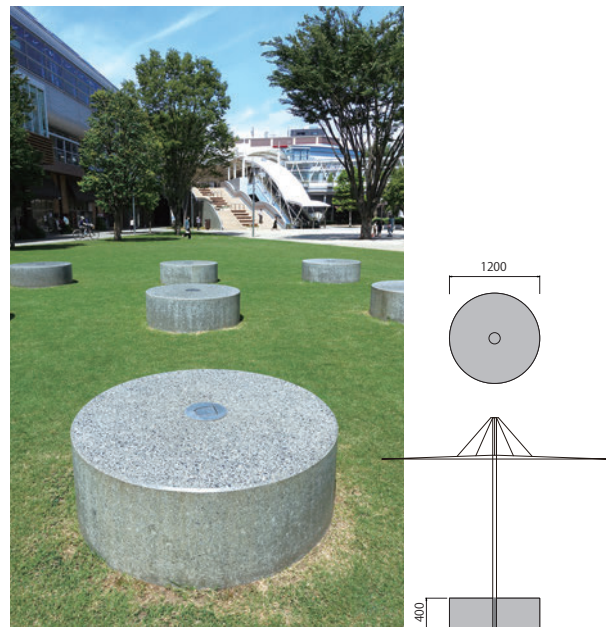

ベンチ

腰掛けのある所に賑わいあり

置き型ベンチ (特注) IW-SPF-A コンクリートの素材感を活かしたシンプルなベンチ

流山おおたかの森 (千葉県流山市)

サイズ: H400 × φ1,200
 材質: コンクリート
 仕上げ: 研磨仕上げ
 オプション: 日よけパラソル

笠石ベンチ (特注) IW-SPF-B 異なるサイズが組み合わせ可能な笠石ベンチ

IKE SUN PARK (東京都豊島区)

笠石A サイズ: D425 × W494 × T130 (t40/40)
 笠石B サイズ: D425 × W562/458 × 130 (t40/40) ※R形状
 材質: ホワイトコンクリート
 仕上げ: 研磨仕上げ
 ※円形ベンチについては別途お問い合わせください。

笠石ベンチ (特注) IW-SPF-C 差し色のホワイトが映える笠石ベンチ

オフィスタワー (神奈川県横浜市)

笠石 サイズ: D500 × W607.1/539.0 × T100 ※R形状
 材質: ホワイトコンクリート
 仕上げ: 研磨仕上げ
 ※テーブルについては別途お問い合わせください。

ハコベン空豆 ZKY-ST-SORAMAME-21 再生木材を使用したシンプル形状のベンチ

サイズ: H450 × L2100 × D
 座板
 材質: セコロウッド1
 カラー: ダークブラウン・ブラック
 仕上げ: サンディング仕上げ
 フレーム
 材質: アルミ型材
 カラー: マットブラウン
 仕上げ: アルマイト仕上げ